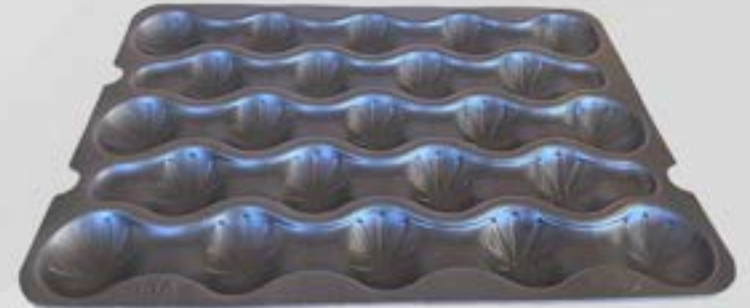

425 x 325 x 200

ÇP-90A